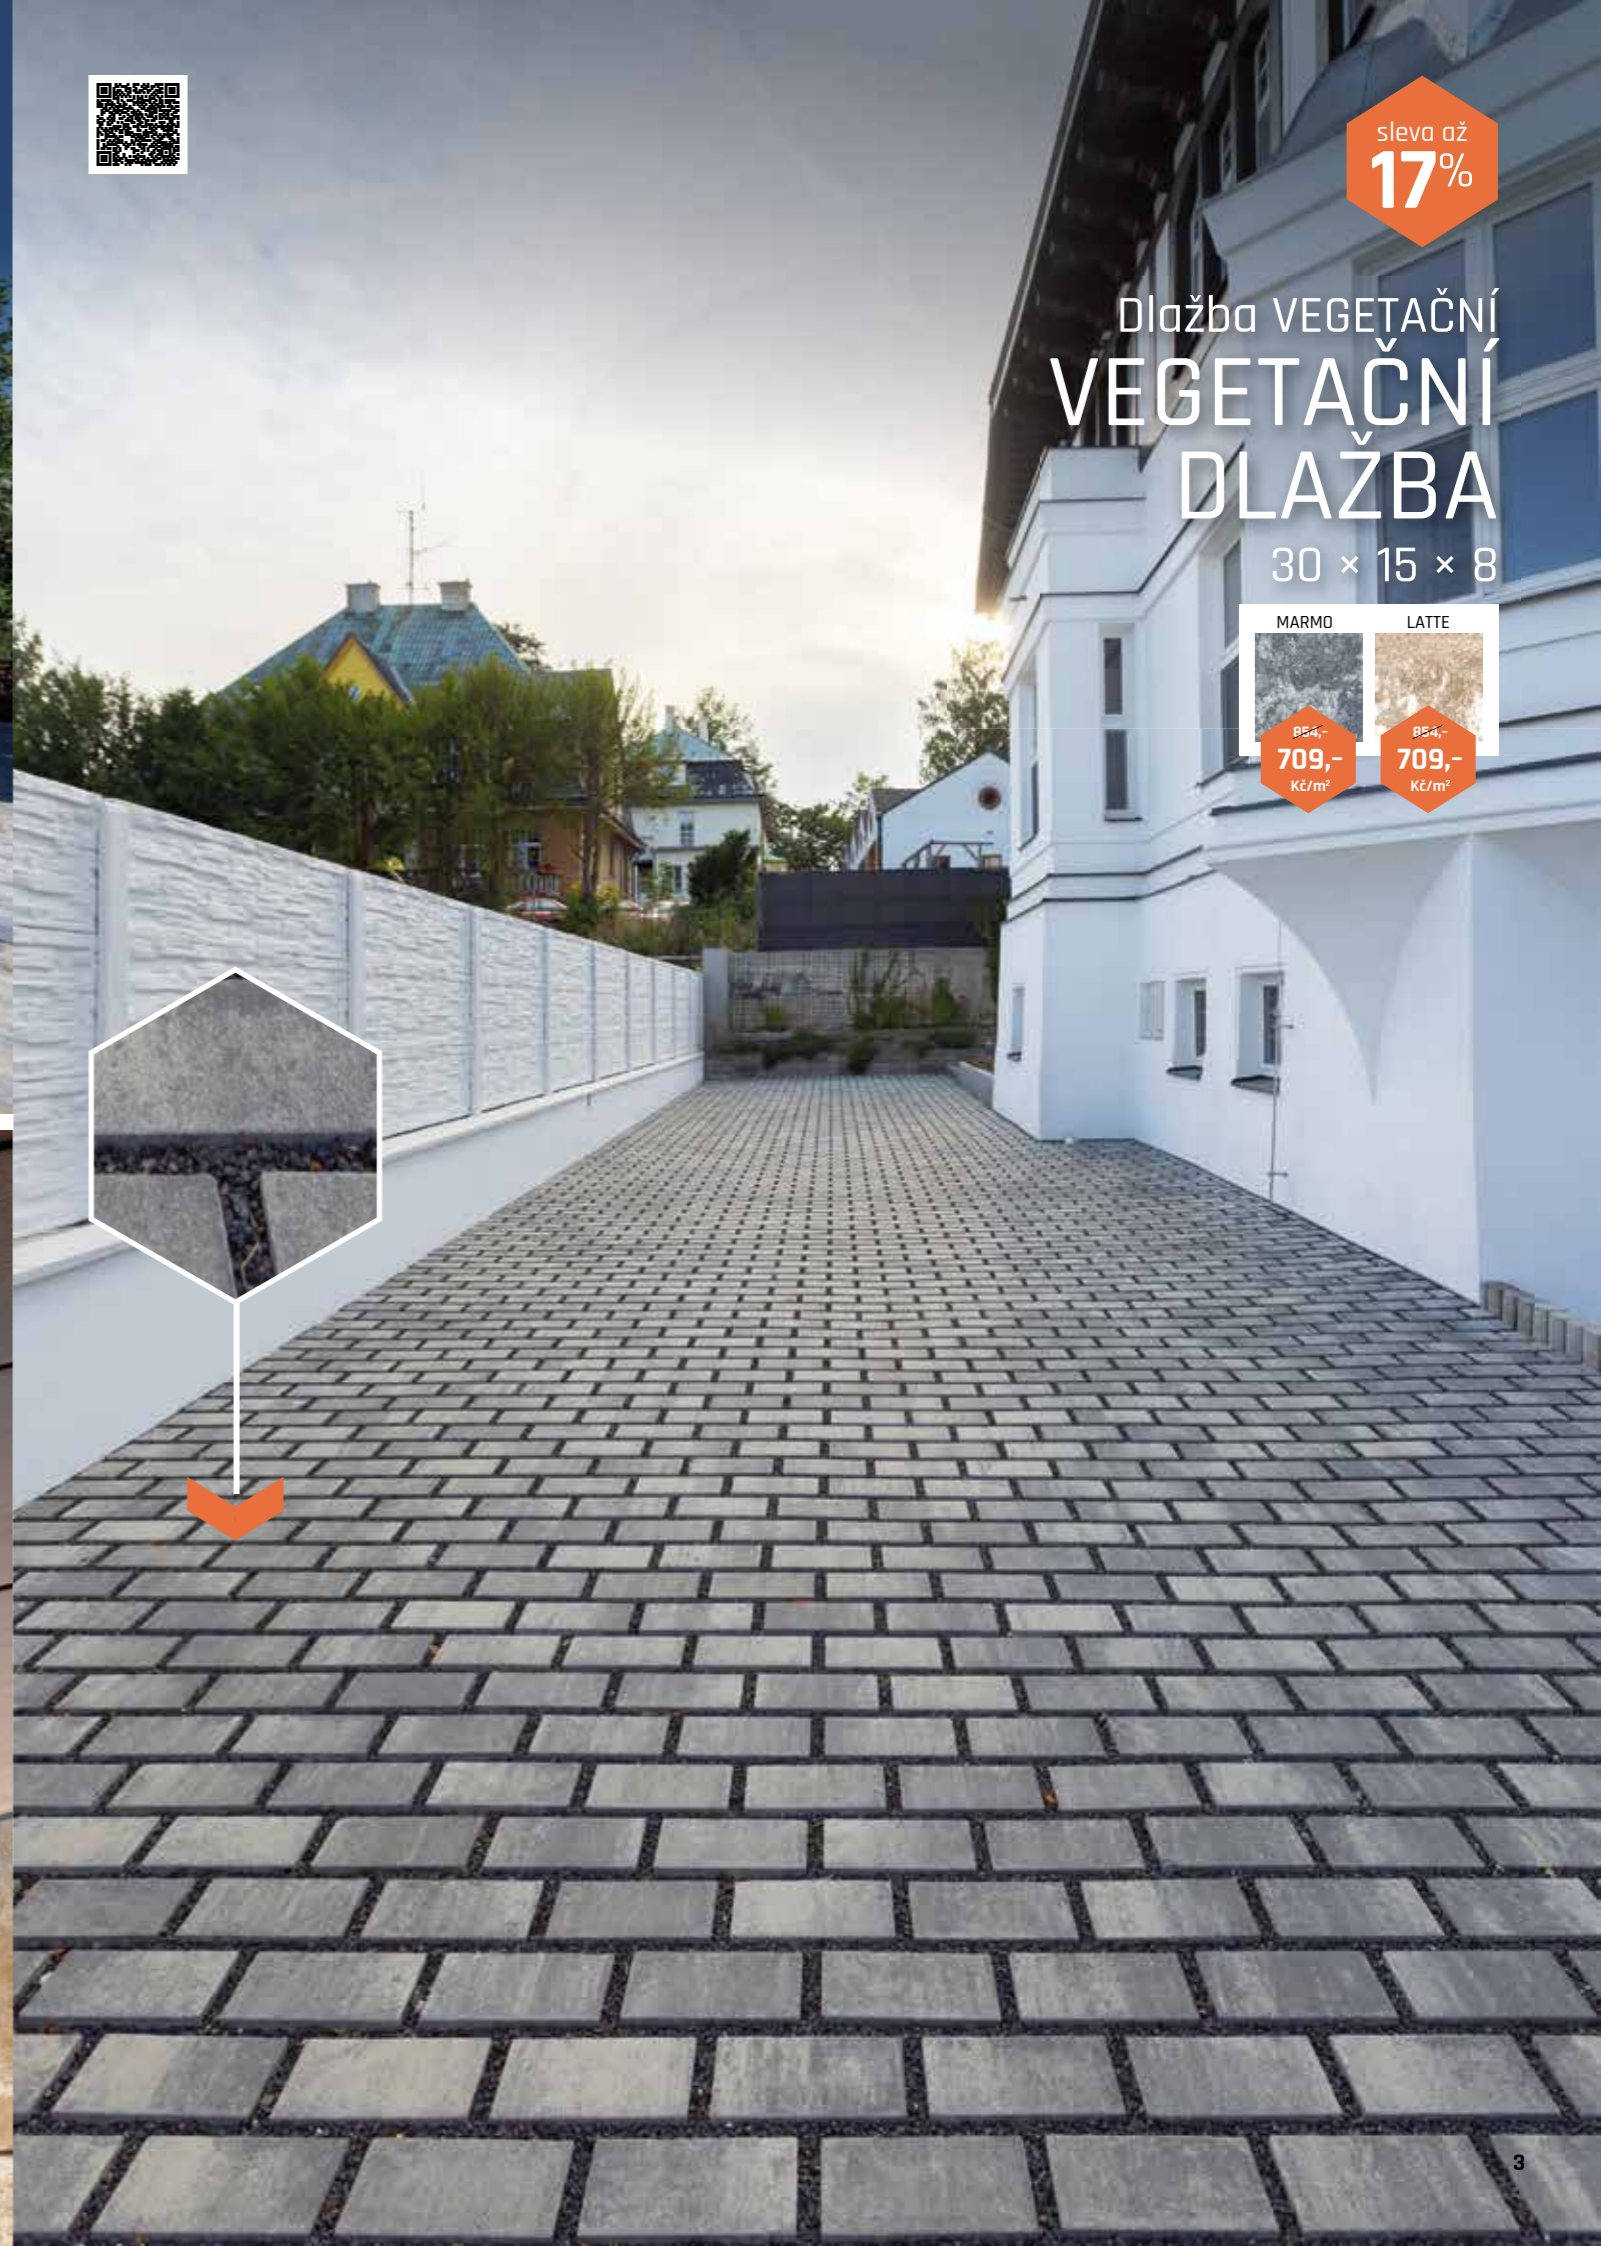

Dlažba SKLADEBNÁ SETA

- 21 × 21 × 6 (2 ks)
- 42 × 21 × 6 (1 ks)
- 42 × 42 × 6 (2 ks)
- 63 × 42 × 6 (2 ks)

sleva až
17%

Dlažba VEGETAČNÍ VEGETAČNÍ DLAŽBA

30 × 15 × 8

MARMO	LATTE
85% 709,- Kč/m ²	85% 709,- Kč/m ²