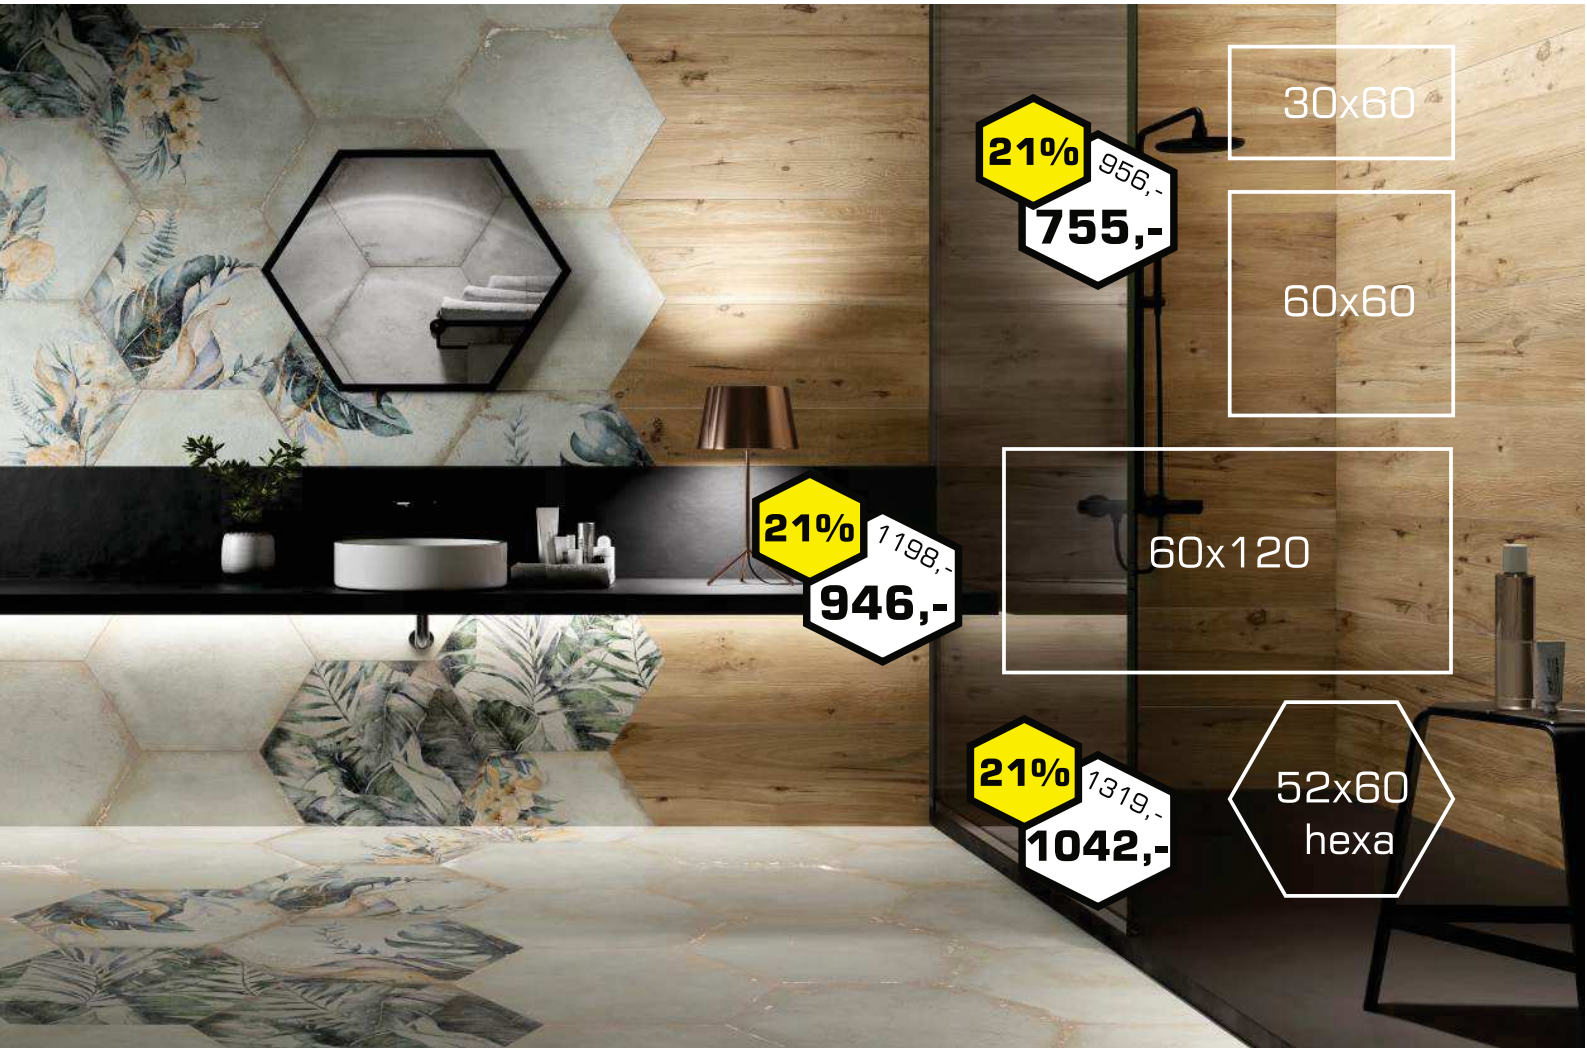

MEREO

35x75 | 30x60    V2

DELAMARE

22.5x90    R10B  V2

11% 895,-
797,-

21% 629,-
497,-

white glossy

10% 787,-
700,-

white glossy

nature

warm
beige

golden
brown

dark
brown

SAN FRANCISCO

30x60 | 60x60 | 60x120 | HEXA

21% 956,-
755,-

30x60

60x60

21% 1198,-
946,-

60x120

21% 1319,-
1042,-

52x60
hexa

21% 1440,-
1138,-

white