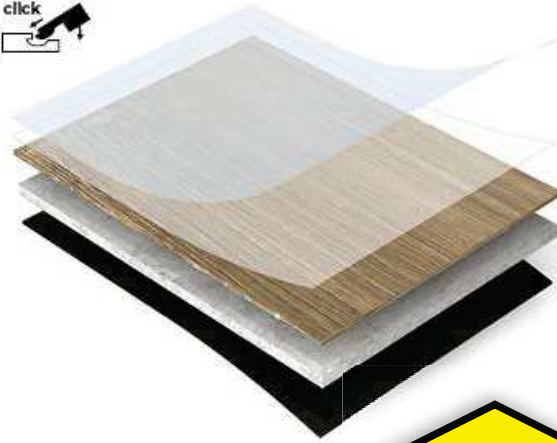

more . . .

VINYL DUB RUSTIC

SPC VINYL | 6.5x228x1220mm

OCHRANNÁ VRSTVA
PROTI VYBLEDNUTÍ
A UV ŽÁŘENÍ

NÁŠLAPNÁ VRSTVA
průhledná: 0,55 mm

DEKORATIVNÍ
VRSTVA

PEVNÉ SPC JÁDRO
4,0 / 5,0 mm

INTEGROVANÁ
EXPE PODLOŽKA