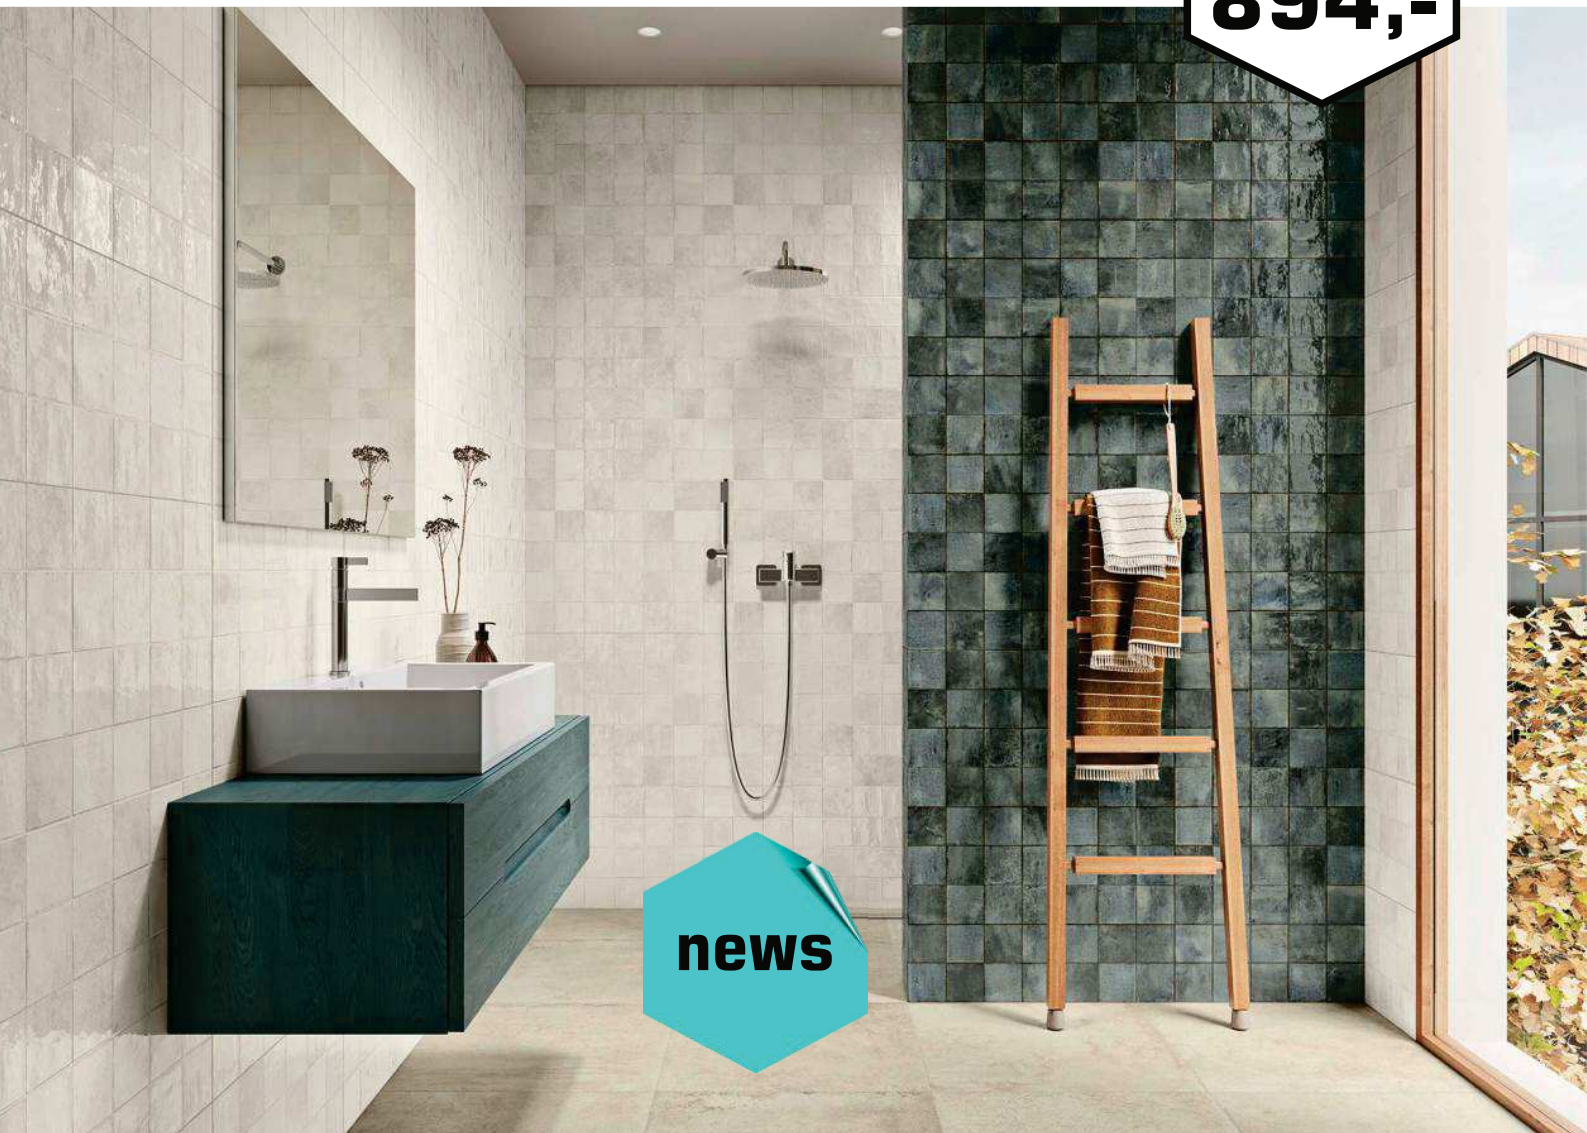

jade glossy 10x10

10%
993,-
894,-

news

KIRUNA

R10_B

V2

60x60

news