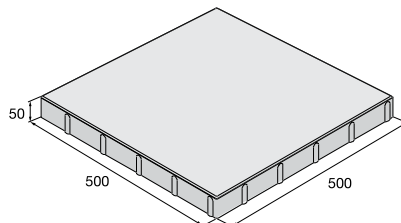

přírodní ~~521,50~~
453,70 Kč/m²

ostatní b. ~~605,00~~
544,50 Kč/m²