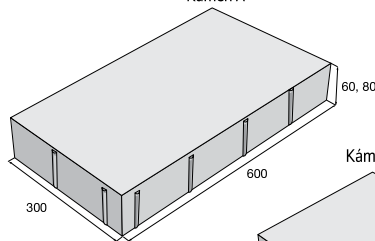

přírodní, výška 60 mm

~~544,50~~
479,20

Kč/m²

přírodní, výška 80 mm

~~602,60~~
530,30

Kč/m²

Piano, Kamelo, Nuevo, Domino, výška 60 mm

~~718,70~~
646,90

Kč/m²

Piano, Kamelo, Nuevo, výška 80 mm

~~782,90~~
704,60

Kč/m²

bílá, šedá, černá, výška 80 mm

~~867,60~~
780,80

Kč/m²

ALTERNO III

Kámen A