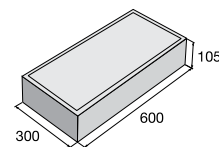

přírodní ~~73,80~~
65,00 Kč/ks

ostatní b. ~~79,90~~
70,30 Kč/ks

LB 30/30/PL-PR

přírodní ~~73,80~~
65,00 Kč/ks

ostatní b. ~~79,90~~
70,30 Kč/ks

ZDL 200

přírodní ~~409,00~~
359,90 Kč/ks

ostatní b. ~~484,00~~
425,90 Kč/ks