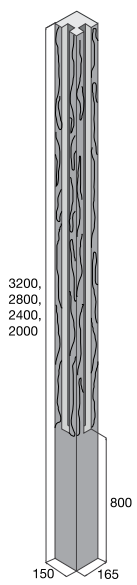

Sloupek rohový, hladký

v. plotu 240 cm **1 678,30** Kč/ks
1 510,40

v. plotu 200 cm **1 465,30** Kč/ks
1 318,80

v. plotu 160 cm **1 257,20** Kč/ks
1 131,50

v. plotu 120 cm **1 045,40** Kč/ks
940,90

Sloupek rohový, reliéf – kámen

v. plotu 240 cm **1 921,50** Kč/ks
1 729,30

v. plotu 200 cm **1 683,10** Kč/ks
1 514,80

v. plotu 160 cm **1 442,30** Kč/ks
1 298,10

v. plotu 120 cm **1 201,50** Kč/ks
1 081,40

Sloupek rohový, reliéf – dřevo

v. plotu 240 cm **1 982,00** Kč/ks
1 783,80

v. plotu 200 cm **1 732,70** Kč/ks
1 559,40

v. plotu 160 cm **1 485,90** Kč/ks
1 337,30

v. plotu 120 cm **1 237,80** Kč/ks
1 114,00