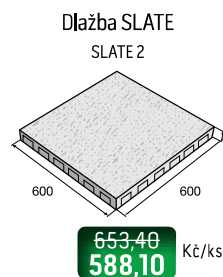

Bazénové lemy SLATE