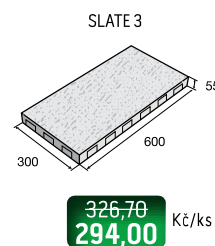

Bazénové lemy SLATE