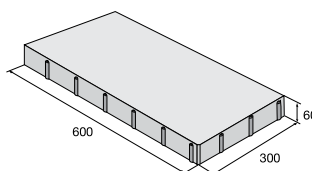

přírodní ~~568,70~~
483,40 Kč/m²

ostatní b. ~~660,70~~
561,60 Kč/m²

Ceny jsou uvedené s DPH již po slevě.