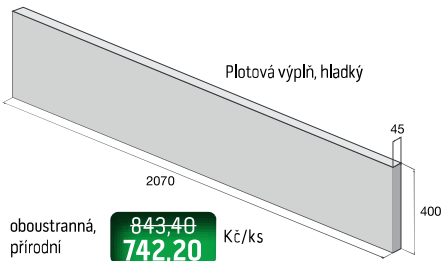

v. plotu 120 cm **1 201,50** Kč/ks
1 081,40

Sloupek průběžný, reliéf – dřevo

v. plotu 240 cm **1 982,00** Kč/ks
1 783,80

v. plotu 200 cm **1 732,70** Kč/ks
1 559,40

v. plotu 160 cm **1 485,90** Kč/ks
1 337,30

v. plotu 120 cm **1 237,80** Kč/ks
1 114,00

Sloupek koncový, hladký

v. plotu 240 cm **1 678,30** Kč/ks
1 510,40

v. plotu 200 cm **1 465,30** Kč/ks
1 318,80

v. plotu 160 cm **1 257,20** Kč/ks
1 131,50

v. plotu 120 cm **1 045,40** Kč/ks
940,90