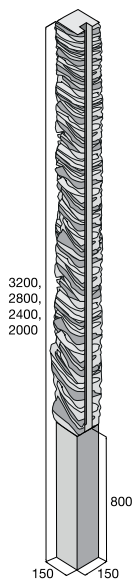

povrch reliéfní

přírodní –
reliéf kámen

hnědá –
reliéf dřevo

Sloupek průběžný, hladký

v. plotu 240 cm **1 678,30** Kč/ks
1 510,40

v. plotu 200 cm **1 465,30** Kč/ks
1 318,80

v. plotu 160 cm **1 257,20** Kč/ks
1 131,50

Sloupek koncový, reliéf – dřevo

v. plotu 240 cm **1 982,00** Kč/ks
1 783,80

v. plotu 200 cm **1 732,70** Kč/ks
1 559,40

v. plotu 160 cm **1 485,90** Kč/ks
1 337,30

v. plotu 120 cm **1 237,80** Kč/ks
1 114,00

Sloupek rohový, hladký

v. plotu 240 cm **1 678,30** Kč/ks
1 510,40

v. plotu 200 cm **1 465,30** Kč/ks
1 318,80

v. plotu 160 cm **1 257,20** Kč/ks
1 131,50

v. plotu 120 cm **1 045,40** Kč/ks
940,90

Sloupek rohový, reliéf – kámen

v. plotu 240 cm **1 921,50** Kč/ks
1 729,30

v. plotu 200 cm **1 683,10** Kč/ks
1 514,80

v. plotu 160 cm **1 442,30** Kč/ks
1 298,10

v. plotu 120 cm **1 201,50** Kč/ks
1 081,40

Sloupek rohový, reliéf – dřevo