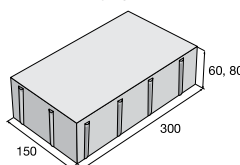

Dlažba ALTERNO

povrch hladký

přírodní colormix Piano colormix Kamelo colormix Nuevo colormix Domino

povrch tryskaný/kartáčovaný

bílá šedá černá

ALTERNO I

Kámen A

přírodní, výška 60 mm