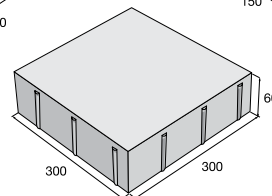

Kámen B

přírodní ~~544,50~~
462,80 Kč/m²

ostatní barvy ~~718,70~~
575,00 Kč/m²

Upozornění: Sestava 3 kamenů. Jednotlivé kameny nelze dodávat samostatně.