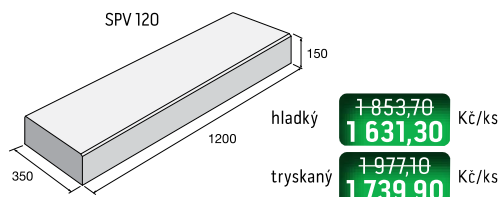

Kompostér – povrch reliéfní

hnědá

Kompostér – sestava

Schodišťové stupně SPV

povrch hladký

povrch tryskaný

přírodní

přírodní