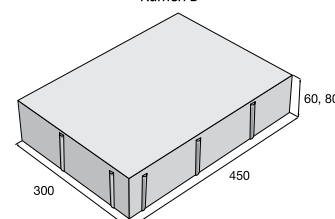

ALTERNO III

Kámen A

přírodní, výška 60 mm

~~544,50~~
479,20

Kč/m²

Kámen B

přírodní, výška 80 mm

~~602,60~~
530,30