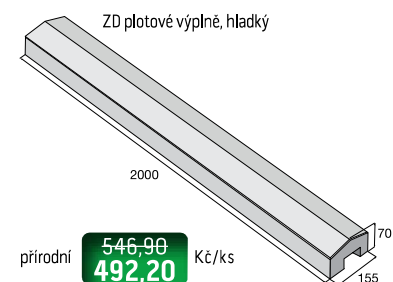

ZD – sloupková, hladký

přírodní **125,80** Kč/ks
113,30

ZD – sloupková, reliéf – kámen

přírodní **147,60** Kč/ks
132,90

ZD – sloupková, reliéf – dřevo

hnědá **130,70** Kč/ks
117,60