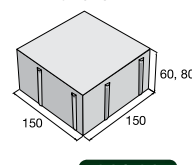

~~544,50~~
479,20

Kč/m²

Kámen B

přírodní, výška 80 mm

~~602,60~~
530,30

Kč/m²

Kámen C

Piano, Kamelo, Nuevo, Domino, výška 60 mm