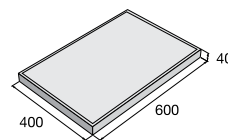

Ceny jsou uvedené s DPH již po slevě.

až **15%**
SLEVA

Dlažby DAREA

DAREA – povrch reliéfní/kartáčovaný

hnědá krémová šedá

DAREA ~~755,00~~
664,40 Kč/m²

DAREA ~~1051,50~~
893,80 Kč/m²

12%
SLEVA