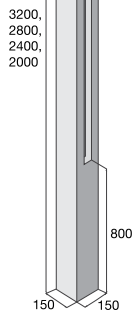

v. plotu 120 cm **1 201,50** Kč/ks
1 081,40

Sloupek průběžný, reliéf – dřevo

v. plotu 240 cm **1 982,00** Kč/ks
1 783,80

v. plotu 200 cm **1 732,70** Kč/ks
1 559,40

v. plotu 160 cm **1 485,90** Kč/ks
1 337,30

v. plotu 120 cm **1 237,80** Kč/ks
1 114,00

Sloupek koncový, hladký

v. plotu 240 cm **1 678,30** Kč/ks
1 510,40

v. plotu 200 cm **1 465,30** Kč/ks
1 318,80

v. plotu 160 cm **1 257,20** Kč/ks
1 131,50

v. plotu 120 cm **1 045,40** Kč/ks
940,90