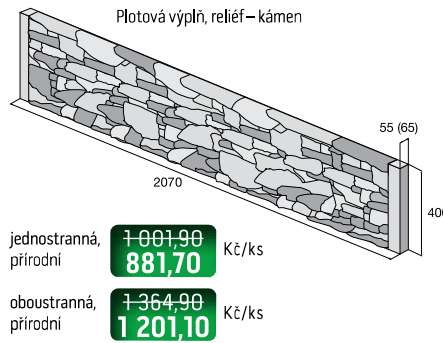

v. plotu 120 cm **1 045,40** Kč/ks
940,90

Sloupek průběžný, reliéf – kámen

v. plotu 240 cm **1 921,50** Kč/ks
1 729,30

v. plotu 200 cm **1 683,10** Kč/ks
1 514,80

v. plotu 160 cm **1 442,30** Kč/ks
1 298,10

v. plotu 120 cm **1 201,50** Kč/ks
1 081,40

Sloupek průběžný, reliéf – dřevo

v. plotu 240 cm **1 982,00** Kč/ks
1 783,80

v. plotu 200 cm **1 732,70** Kč/ks
1 559,40

v. plotu 160 cm **1 485,90** Kč/ks
1 337,30

v. plotu 120 cm **1 237,80** Kč/ks
1 114,00

Sloupek koncový, hladký

v. plotu 240 cm **1 678,30** Kč/ks
1 510,40

v. plotu 200 cm **1 465,30** Kč/ks
1 318,80

v. plotu 160 cm **1 257,20** Kč/ks
1 131,50

v. plotu 120 cm **1 045,40** Kč/ks
940,90