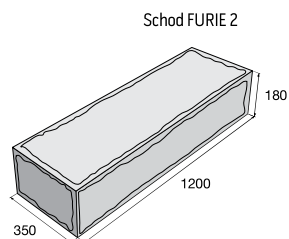

přírodní ~~2 939,10~~
2 645,20 Kč/ks