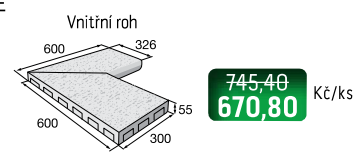

**15%
SLEVA**

Dlažba RUVIDO

povrch reliéfní

pískovcová