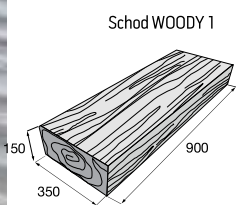

~~2 681,40~~
2 413,20 Kč/ks