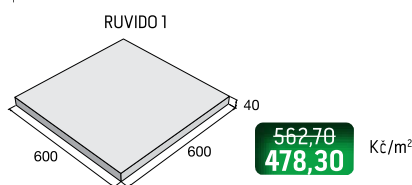

Ceny jsou uvedené s DPH již po slevě.