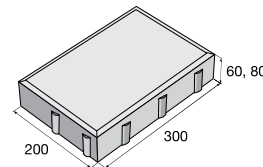

přírodní, výška 80 mm

~~578,40~~
520,50

Kč/m²

Kámen C