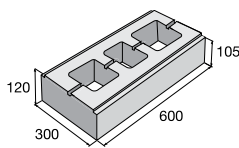

povrch reliéfní

pískovcová

Ceny jsou uvedené s DPH již po slevě.

Zdicí systém LINE BLOCK

povrch hladký

přírodní bílá černá Corten

LB 60/30/PR

přírodní ~~124,60~~
109,70 Kč/ks