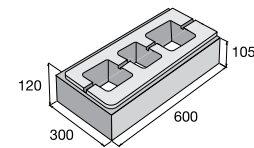

LB 60/30/UK

přírodní ~~124,60~~
109,70 Kč/ks

ostatní b. ~~141,60~~
124,60 Kč/ks