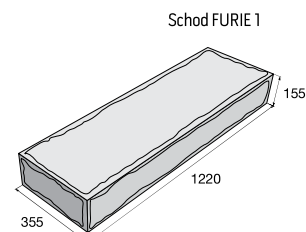

hnědá ~~1 292,30~~
1 163,10 Kč/ks
ostatní b. ~~1 436,30~~
1 292,60 Kč/ks

přírodní ~~2 806,00~~
2 525,40 Kč/ks
ostatní b. ~~3 147,20~~
2 832,50 Kč/ks