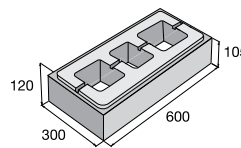

LB 60/30/SL

přírodní ~~124,60~~
109,70 Kč/ks

ostatní b. ~~141,60~~
124,60 Kč/ks