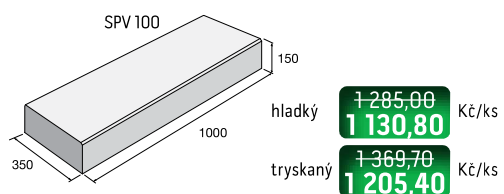

Kompostér – povrch reliéfní

hnědá

Kompostér – sestava

Schodišťové stupně SPV

povrch hladký

povrch tryskaný

přírodní

přírodní