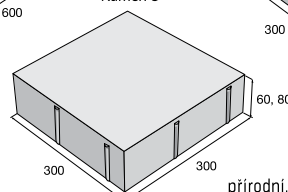

přírodní, výška 80 mm

~~602,60~~
530,30

Kč/m²

Kámen C