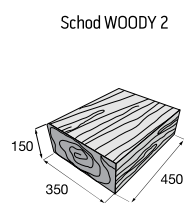

~~1 436,30~~
1 292,60 Kč/ks