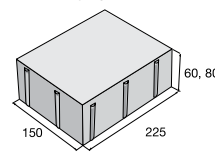

ALTERNO I

přírodní, výška 60 mm

~~544,50~~
479,20

Kč/m²

Kámen B

přírodní, výška 80 mm

~~602,60~~
530,30

Kč/m²