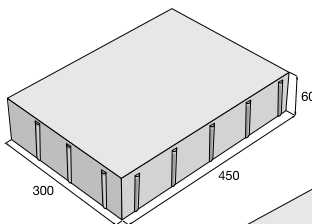

až **13%**
SLEVA

Dlažba HOLLAND VII

HOLLAND VII MIX – povrch hladký

přírodní colormix Piano colormix Alba colormix Galo

HOLLAND VII

přírodní ~~521,50~~
453,70 Kč/m²

ostatní b. ~~605,00~~
544,50 Kč/m²

až **20%**
SLEVA

Dlažba MARMOLA

povrch hladký

přírodní colormix Piano colormix Domino colormix Nuevo colormix Kamelo

Kámen A

Kámen C

Kámen B

přírodní ~~544,50~~
462,80 Kč/m²

ostatní barvy ~~718,70~~
575,00 Kč/m²

Upozornění: Sestava 3 kamenů. Jednotlivé kameny nelze dodávat samostatně.

15%
SLEVA

Dlažba CALIPSO

CALIPSO – povrch hladký

přírodní colormix Piano colormix Kamelo colormix Arido

CALIPSO

přírodní ~~568,70~~
483,40 Kč/m²

ostatní b. ~~660,70~~
561,60 Kč/m²

Ceny jsou uvedené s DPH již po slevě.