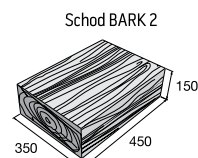

Schod FURIE – povrch reliéfní

přírodní černá pískovcová

Schod BARK – povrch reliéfní

hnědá běžová/
hnědá hnědá/
černá

hnědá ~~2 414,00~~
2 172,60 Kč/ks
ostatní b. ~~2 681,40~~
2 413,20 Kč/ks

hnědá ~~1 292,30~~
1 163,10 Kč/ks
ostatní b. ~~1 436,30~~
1 292,60 Kč/ks