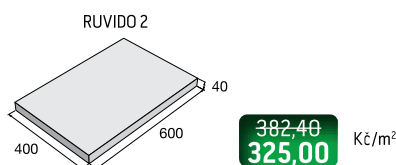

povrch reliéfní

pískovcová

Ceny jsou uvedené s DPH již po slevě.

Zdicí systém LINE BLOCK

povrch hladký

přírodní bílá černá Corten

LB 60/30/PR

přírodní ~~124,60~~
109,70 Kč/ks