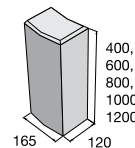

PA-3/40 – přírodní	~~119,80~~ 105,40	Kč/ks	PA-3/40 – písková, červená, hnědá	~~133,10~~ 117,10	Kč/ks
PA-3/60 – přírodní	~~288,00~~ 253,40	Kč/ks	PA-3/60 – písková, červená, hnědá	~~363,00~~ 319,40	Kč/ks
PA-3/80 – přírodní	~~406,60~~ 365,90	Kč/ks	PA-3/80 – písková, červená, hnědá	~~487,60~~ 438,90	Kč/ks
PA-3/100 – přírodní	~~479,20~~ 431,20	Kč/ks	PA-3/120 – přírodní	~~614,70~~ 553,20	Kč/ks