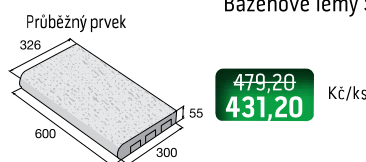

Bazénové lemy SLATE