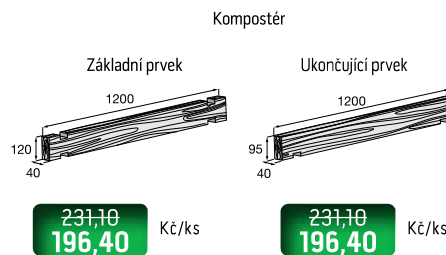

Vyvýšené záhony

Vyvýšený záhon
BARK – povrch reliéfní

hnědá

Vyvýšený záhon
VARIO – povrch reliéfní

hnědá/černá
jemný reliéf

tmavohnědá
hrubý reliéf

Kompostér

Kompostér – povrch reliéfní

hnědá

Kompostér – sestava

Schodišťové stupně SPV

povrch hladký

povrch tryskaný

přírodní

přírodní

Ceny jsou uvedené s DPH již po slevě.