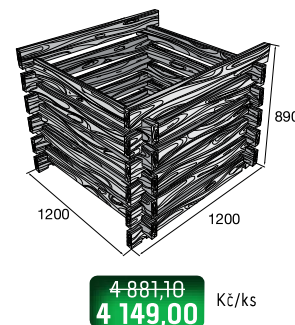

Kompostér – sestava

Schodišťové stupně SPV

povrch hladký

povrch tryskaný

přírodní

přírodní