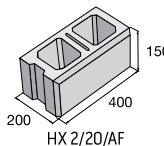

Zdicí systém SIMPLE BLOCK

povrch hladký

přírodní cihlová okrová černá hnědá bílošedá

Tvarovky

HX 1/20/AF

přírodní ~~104,10~~
93,70 Kč/ks

ostatní b. ~~111,30~~
100,20 Kč/ks

HX 2/20/AF