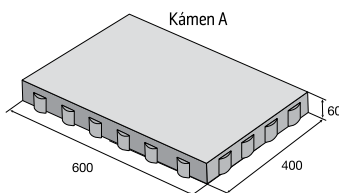

Dlažba PIANETA

povrch hladký, reliéfní