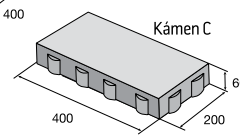

Dlažba PIANETA

povrch hladký, reliéfní