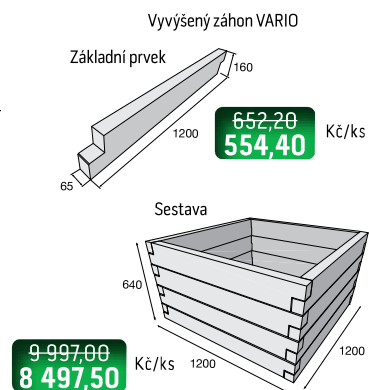

Ceny jsou uvedené s DPH již po slevě.

Vyvýšené záhony

Vyvýšený záhon
BARK – povrch reliéfní

hnědá

Vyvýšený záhon
VARIO – povrch reliéfní

hnědá/černá
jemný reliéf

tmavohnědá
hrubý reliéf

Kompostér