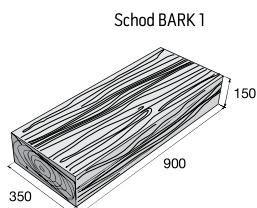

Schod FURIE – povrch reliéfní

přírodní černá pískovcová

Schod BARK – povrch reliéfní

hnědá běžová/
hnědá hnědá/
černá

hnědá ~~2 414,00~~
2 172,60 Kč/ks
ostatní b. ~~2 681,40~~
2 413,20 Kč/ks

hnědá ~~1 292,30~~
1 163,10 Kč/ks
ostatní b. ~~1 436,30~~
1 292,60 Kč/ks