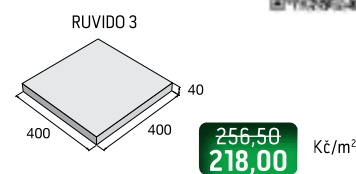

povrch reliéfní

pískovcová

Ceny jsou uvedené s DPH již po slevě.

Zdicí systém LINE BLOCK

povrch hladký

přírodní bílá černá Corten

LB 60/30/PR

přírodní ~~124,60~~
109,70 Kč/ks