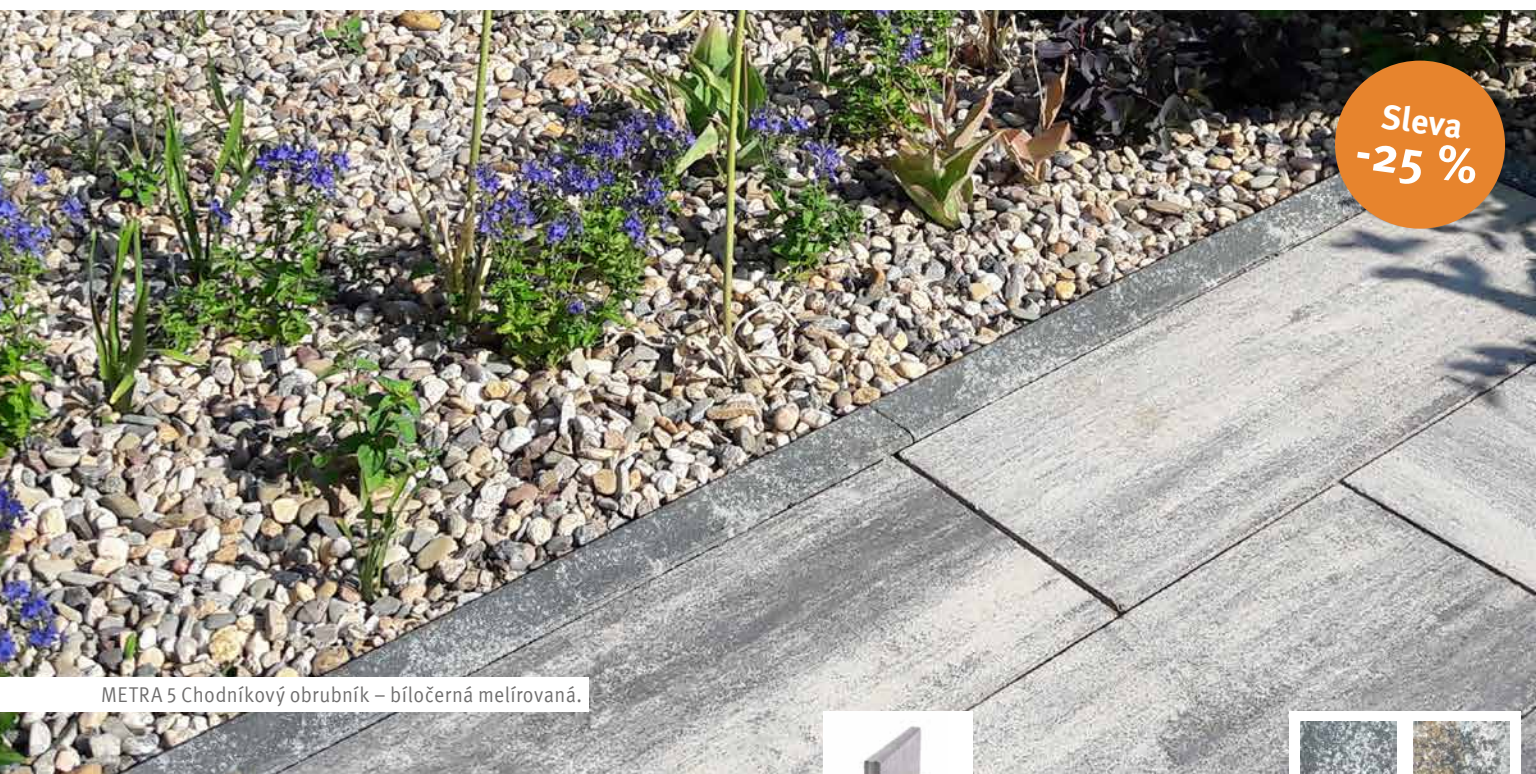

Sleva
-25 %

METRA 5 Chodníkový obrubník – bíločerná melírovaná.

METRA 5 Chodníkový obrubník

Formát: 5 x 100 cm
Výška: 20 cm

Ceníková cena: 144 Kč/ks

Akční cena: **108 Kč/ks**

i

Horní plocha rovná.

bíločerná melírovaná

bílohnědočerná melírovaná