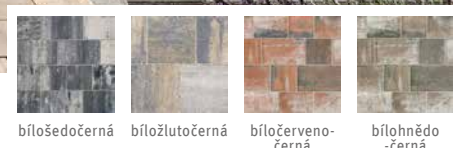

bíločerná

Sleva
-25 %

COUNTRY kombi – bílohnědočerná.

COUNTRY kombi

Formát: kombi forma
Výška: 5 cm

Ceníková cena: 616 Kč/m²

Akční cena: **462 Kč/m²**

bílošedočerná

bíložlutočerná

bíločervenočerná

bílohnědočerná

Sleva
-25 %

METRA 5 Chodníkový obrubník – bíločerná melírovaná.

METRA 5 Chodníkový obrubník

Formát: 5 x 100 cm
Výška: 20 cm

Ceníková cena: 144 Kč/ks